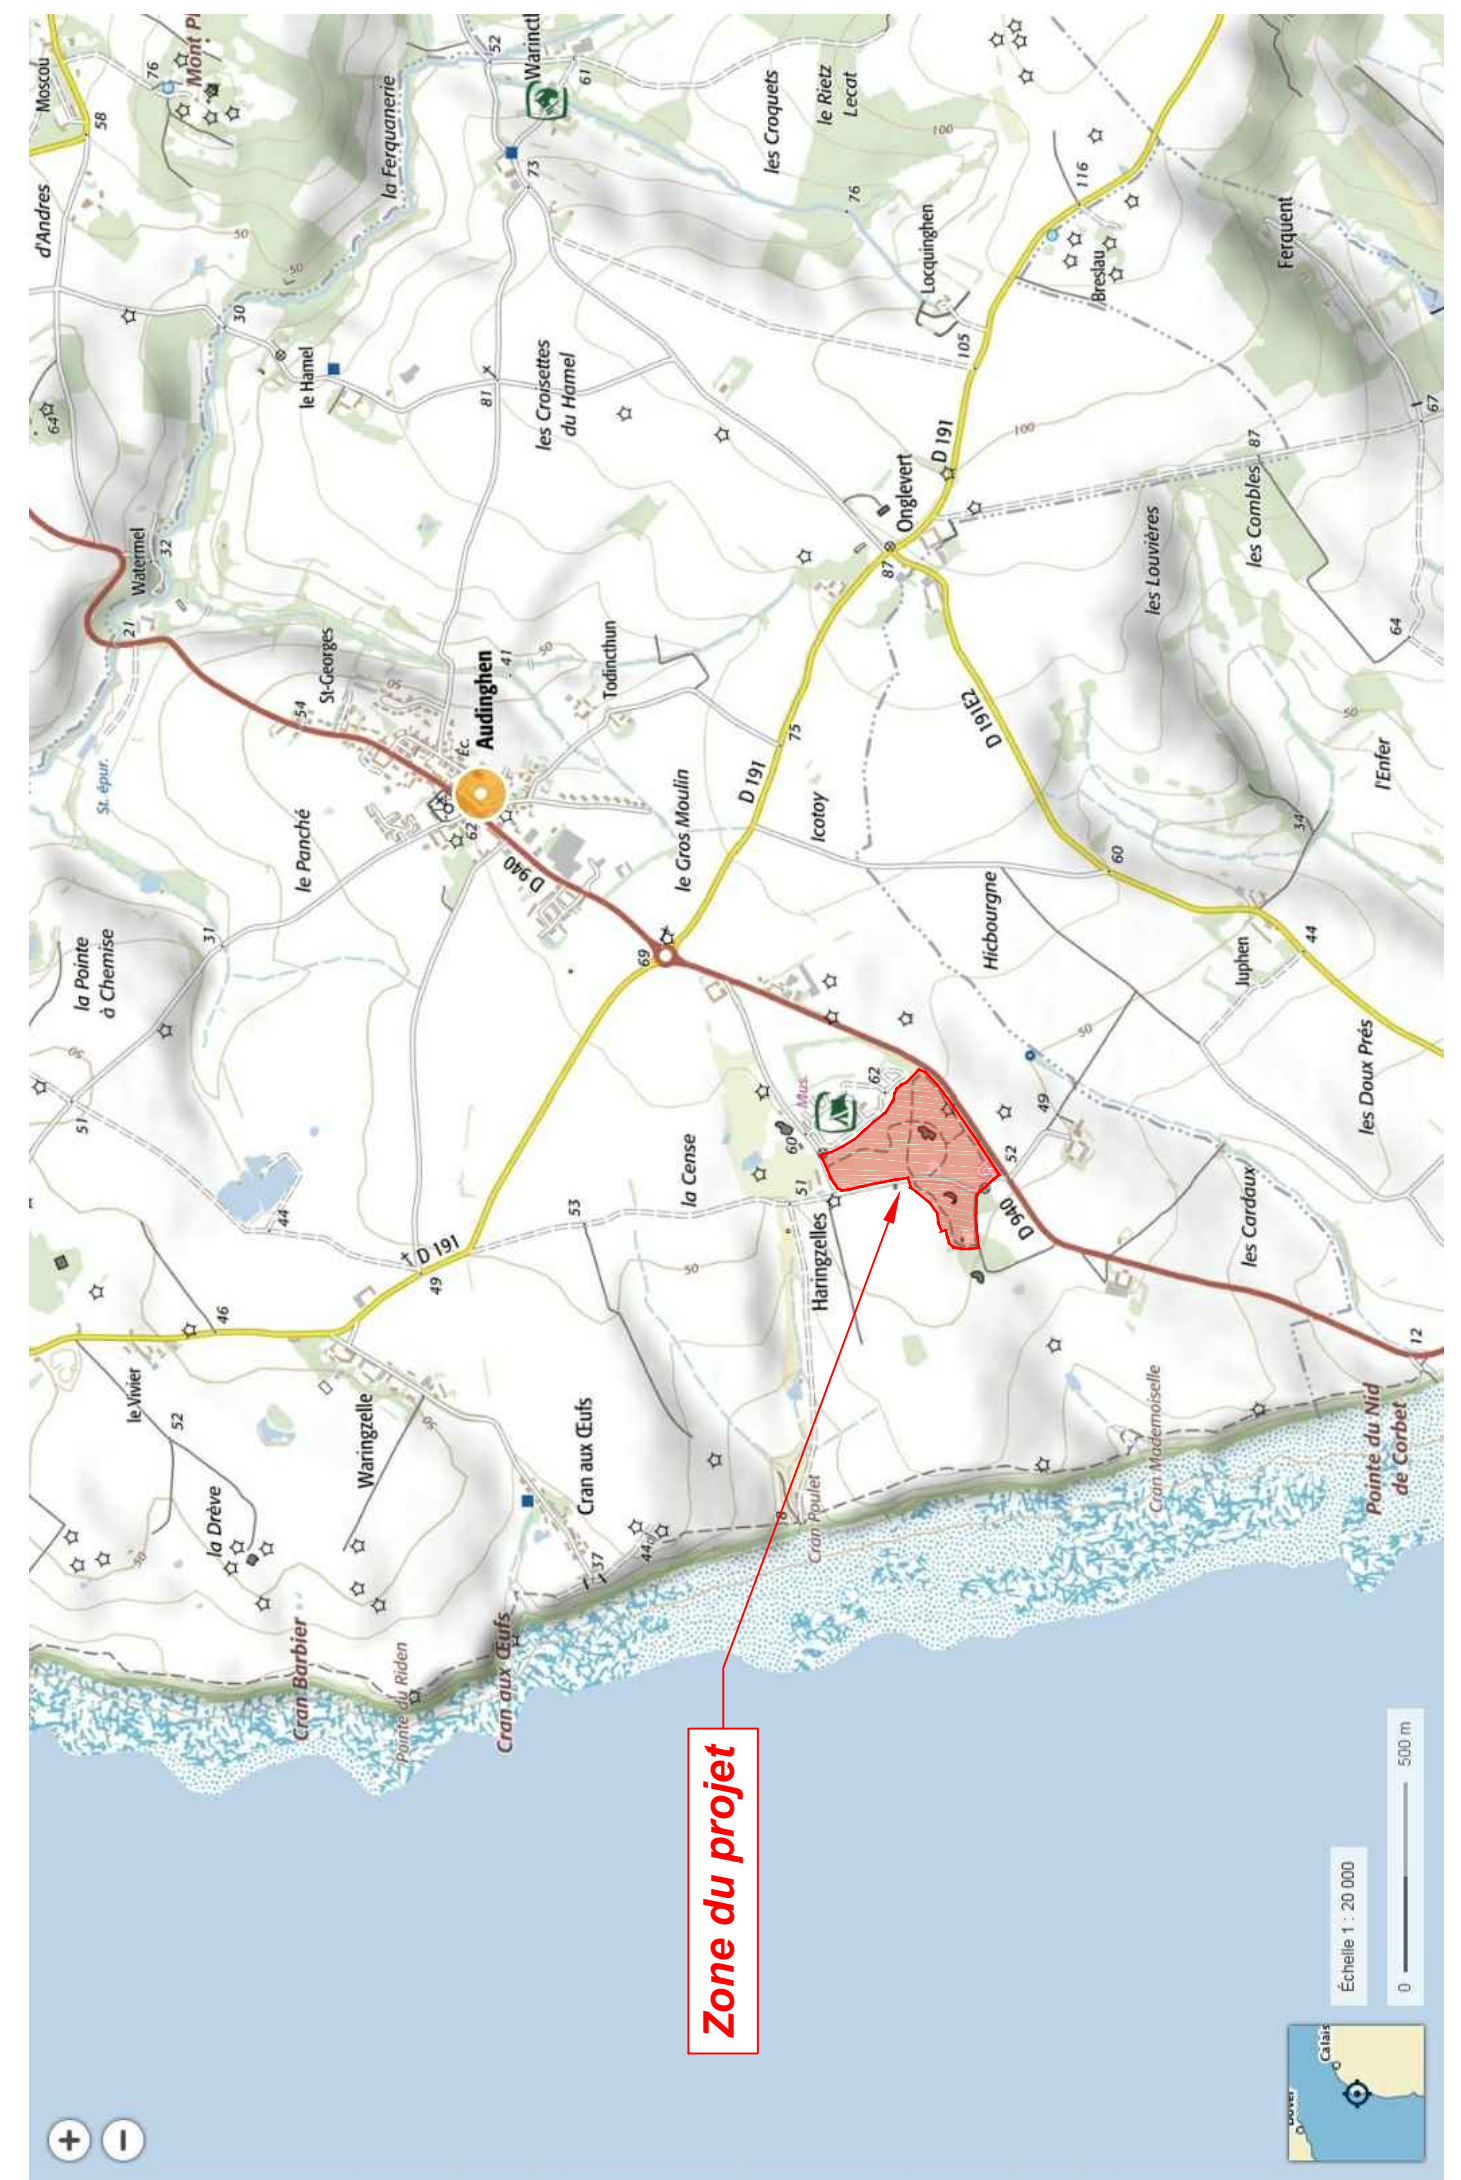

ENTITE GRIS-NEZ

- AUDINGHEN -

Coupe sanitaire, reboisement
 et réhabilitation du sentier
 du bois d'Haringzelles

MISE A DISPOSITION DU PUBLIC

1 - PLAN DE SITUATION

Zone du projet